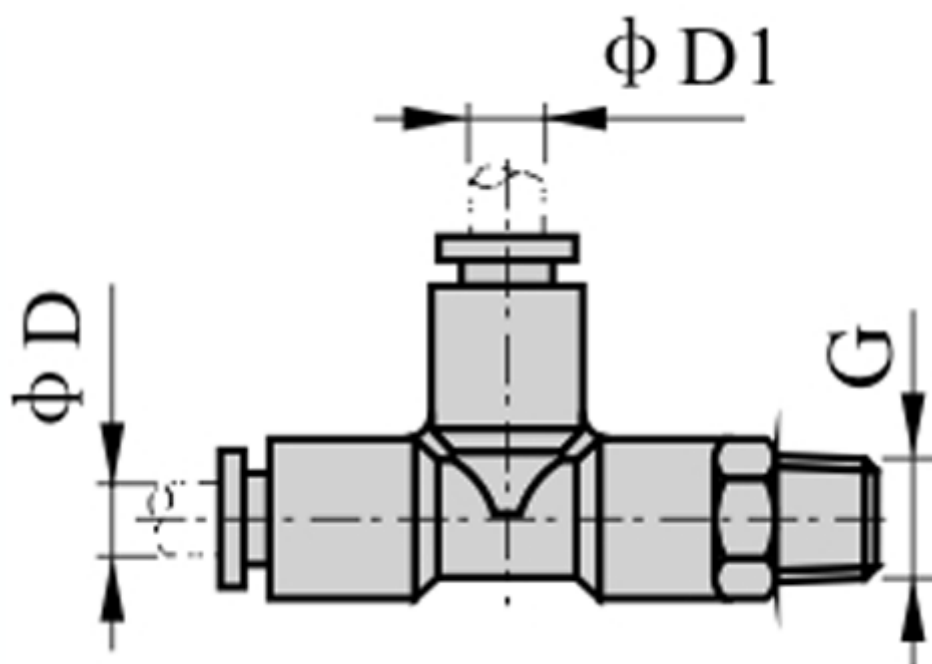

Varenummer: 58EPD1004
Beskrivelse: Fitting EPD1004 T-stykke
udvendig gevind 1/2", slangediameter 10

Mål

D = 10
Gevind = 1/2"